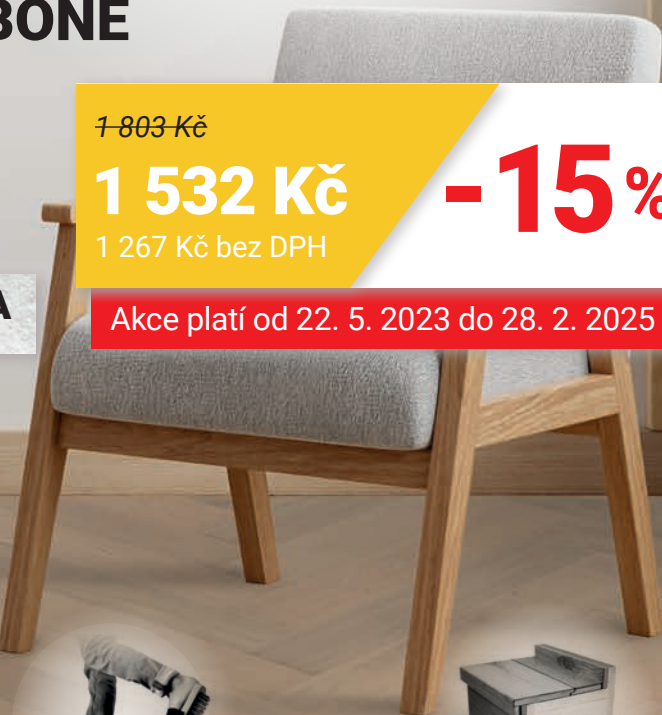

Nacre Oak Select

ZÁTĚŽOVÁ TŘÍDA 23/31

Odolnost proti škrábancům
jako u kvalitního vinylu
a laminátu

SCHODOVÉ HRANY

PRO KAŽDOU PODLAHU

Do 4 týdnů k dodání schodové
hrany vyrobené přímo
z podlahových lamel pro
Vaše perfektní schody

IDEÁLNÍ PRO PODLAHOVÉ TOPENÍ

Všechny podlahy jsou vhodné
pro podlahové vytápění

**NEJVYŠŠÍ EKOLOGICKÉ
STANDARDS**

Žádné škodlivé ftaláty